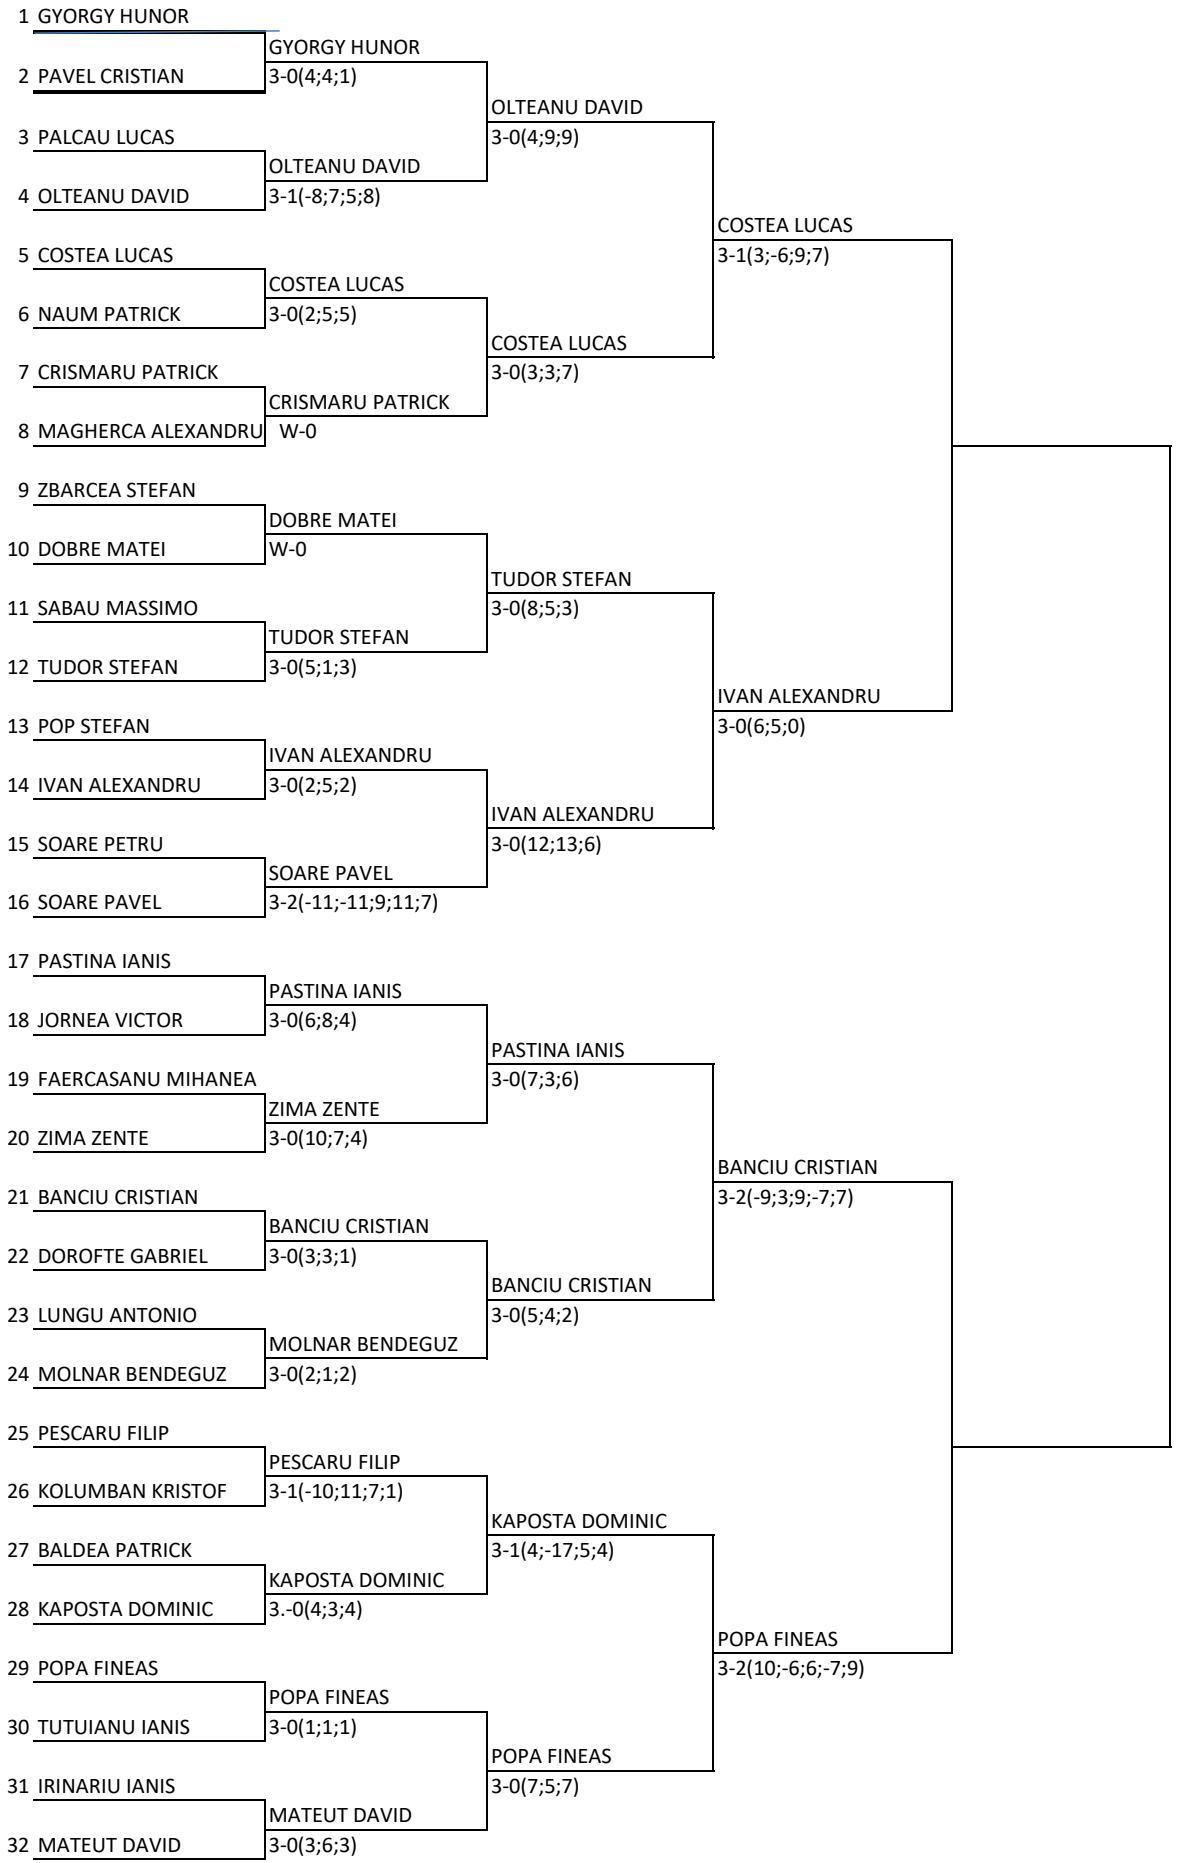

FEDERATIA ROMANA DE TENIS DE MASA
Paleta de Argint -simplu baieti -26-28.06.2026 BUZAU