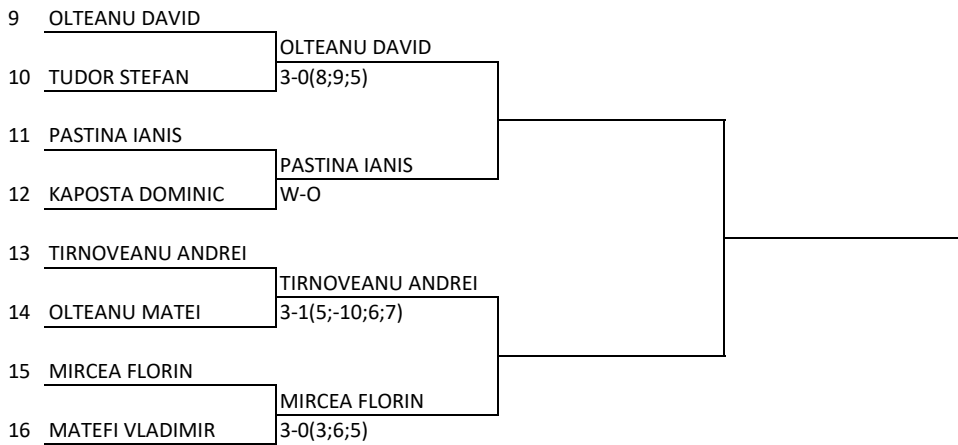

FEDERATIA ROMANA DE TENIS DE MASA
 Paleta de Argint -simplu baieti -26-28.06.2026 BUZAU

9. - 16

1. - 4

5. - 8

9. - 12

11	TIRNOVEANU ANDREI	
12	MIRCEA FLORIN	MIRCEA FLORIN 3-2(-6;-5;9;1;4)

13. - 16

13	TUDOR STEFAN	
14	KAPOSTA DOMINIC	TUDOR STEFAN W-O
15	OLTEANU MATEI	
16	MATEFI VLADIMIR	OLTEANU MATEI 3-1(8;8;-6;10)