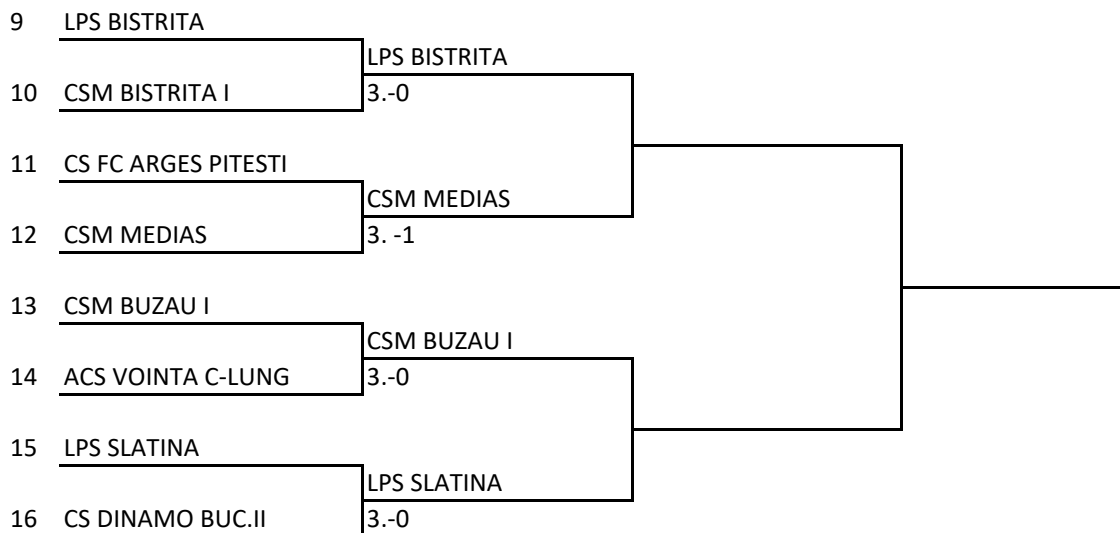

PALETA DE ARGINT -ECHIPE BAIETI -24-26.06.2026 BUZAU

1. - 8.

9. - 16

1. - 4

5. - 8

9. - 12

13.- 16

13 CSM BISTRITA I