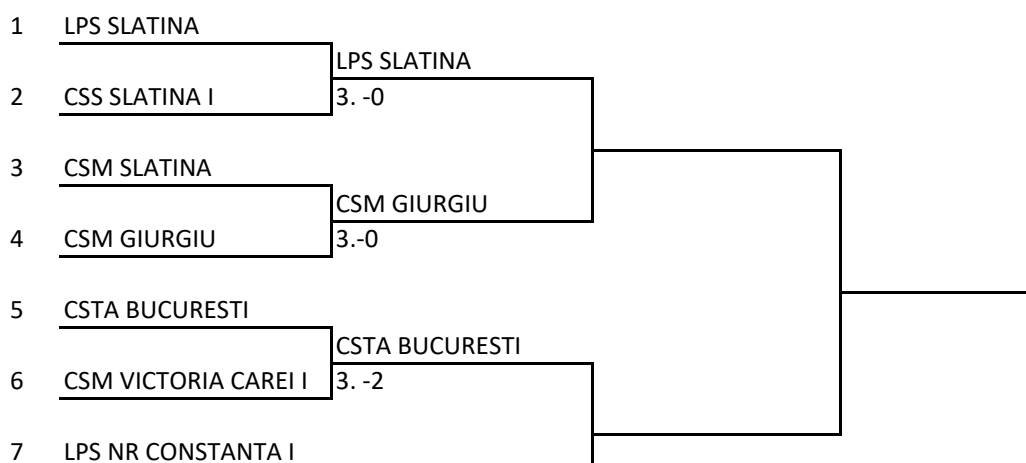

PALETA DE ARGINT - ECHIPE FETE
24-26.06.2026 BUZAU

1. - 8.